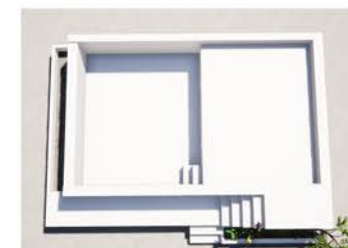

Senillez, elegancia y practicidad son señas de identidad de nuestras piscinas preindustrializadas.

crêta
quickpool