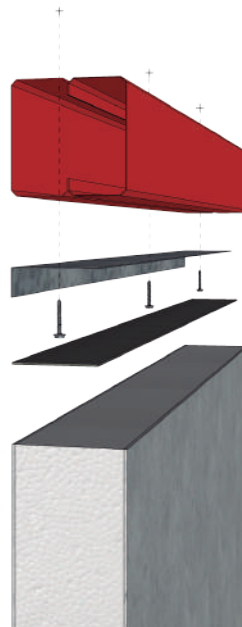

DETALLE DE ANCLAJE DE PANEL AL TECHO (Fachada Int. Est. Metalica)

España

+34868128999
+34619199399
+34606852013

Estados Unidos

+1 407 413 9329

Panamá

+507 833 7662