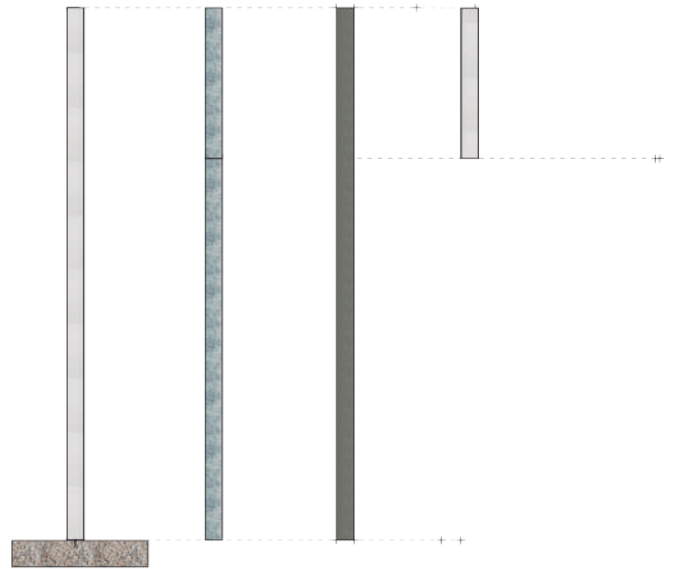

DETALLE ENCUENTRO PANEL - VANO