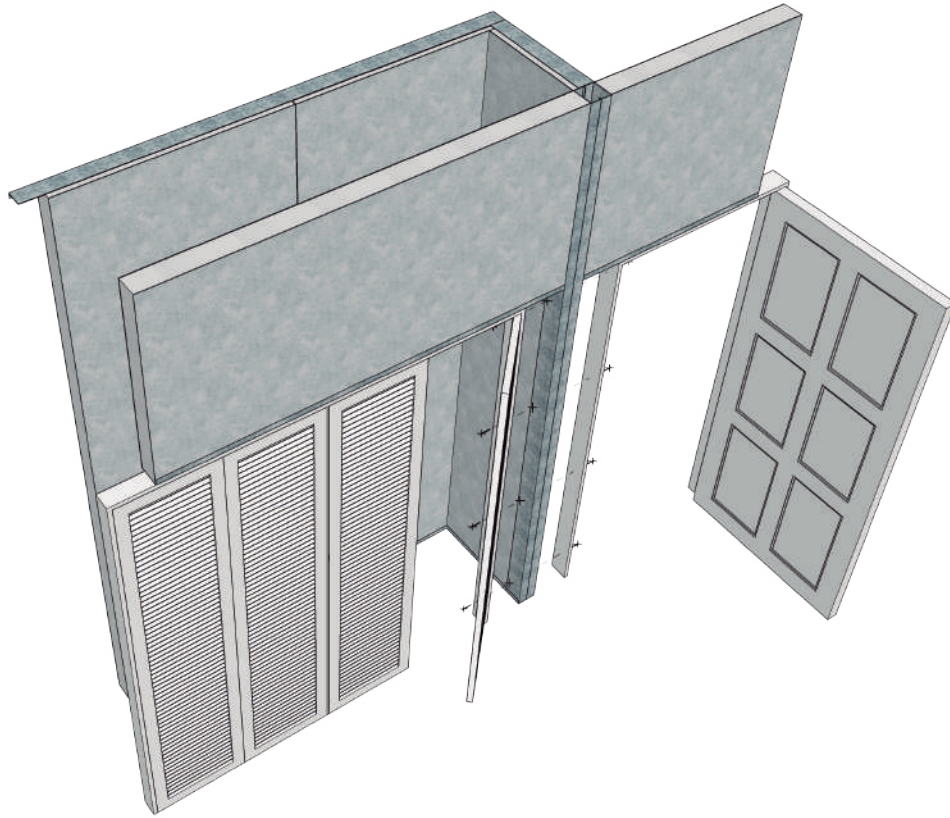

DETALLE ESPECIAL REFUERZO DOBLE CARRIOLA

España

+34868128999
+34619199399
+34606852013

Estados Unidos

+1 407 413 9329

Panamá

+507 833 7662