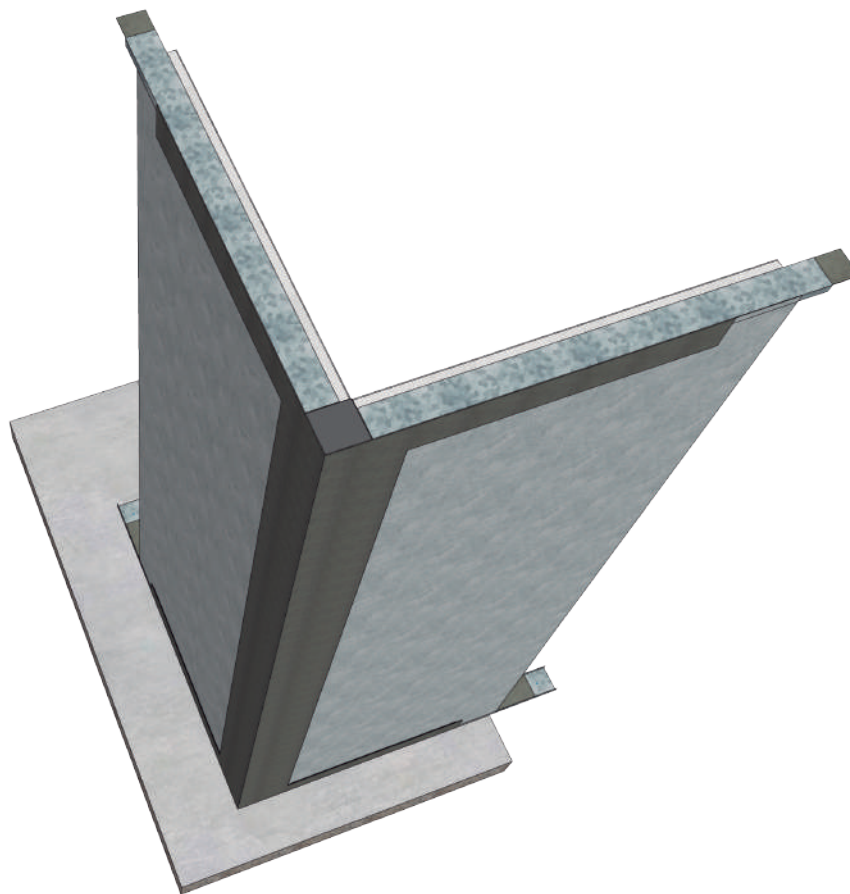

DETALLE ENCUENTRO PANEL-COLUMNNA

España

+34868128999
+34619199399
+34606852013

Estados Unidos

+1 407 413 9329

Panamá

+507 833 7662