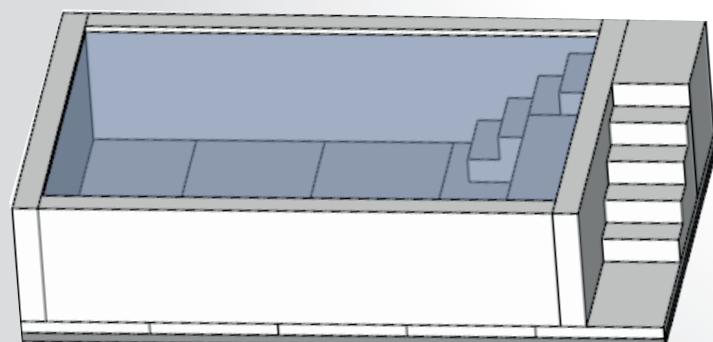

# CÁTALOGO COMERCIAL

**NUESTROS PROYECTOS**

*Vasos - Piscinas - Jacuzzis*

**Información Proyecto**

■ Piscina **SUMMER 3**

■ **Dimensiones:** 4.40m x 2.50m

■ **Acabado:** Lamina armada blanco

**Información Proyecto**

▮ Piscina **ENTERRADA LIBRILLA**

▮ **Dismensiones:** 5 m x 3m

▮ **Acabado:** Gresite

**Información Proyecto**

▮ Piscina **SOLA**

▮ **Dimensiones:** 2m x 2m

▮ **Acabado:** Ceramica + Cristal

**Información Proyecto**

- Piscina **AEREA LIBRILLA**
- **Dimensiones:** 5,60m x 3m
- **Acabado:** Gresite

**Información Proyecto**

■ Piscina **ALBADALEJO**

■ **Dismensiones:** 4m x 2,30m x 1m

■ **Acabado:** Gresite

### Información Proyecto

- Piscina **MONTIEL**
- **Dimensiones:** 5m x 5m x 2m
- **Acabado:** Vaso impermeabilizado

**Información Proyecto**

- Bañera **JUKA**
- **Dimensiones:** 2m x 1.20m
- **Acabado:** Vaso impermeabilizado