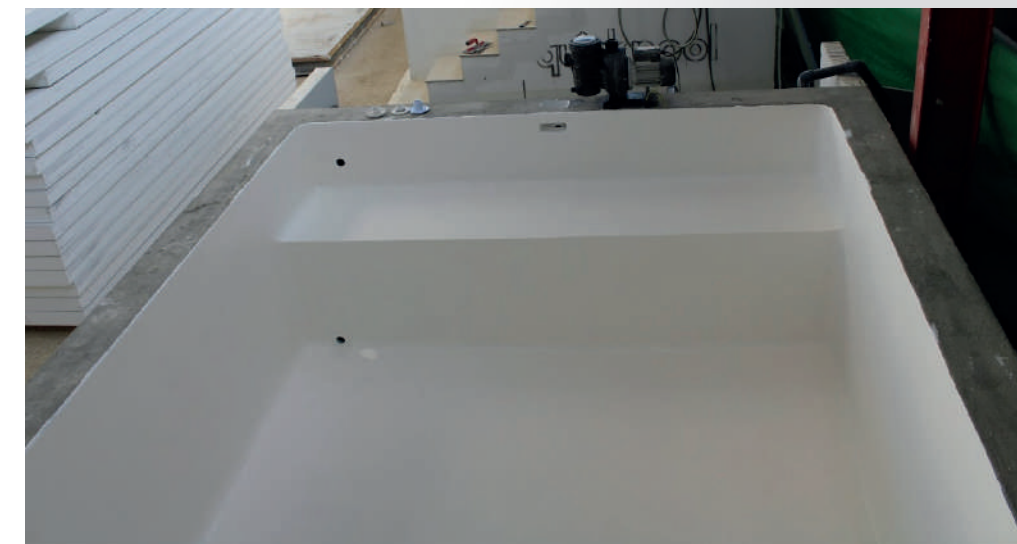

**Información Proyecto**

▮ Piscina **LINER SUMMER**

▮ **Dimensiones:** 6m x 4m

▮ **Acabado:** Lamina armada en azul oscuro

**Información Proyecto**

■ Piscina **SUMMER PINTURA**

■ **Dimensiones:** 6m x 3m

■ **Acabado:** Vasa impermeabilizado en pintura

**Información Proyecto**

- Piscina **LINER BLANCO**
- **Dimensiones:** 4m x 3m
- **Acabado:** Lamina armada blanco

**Información Proyecto**

▮ Piscina **VASO SUMMER JUNIO**

▮ **Dimensiones:** 4.40m x 2.m

▮ **Acabado:** Vaso impermeabilizado