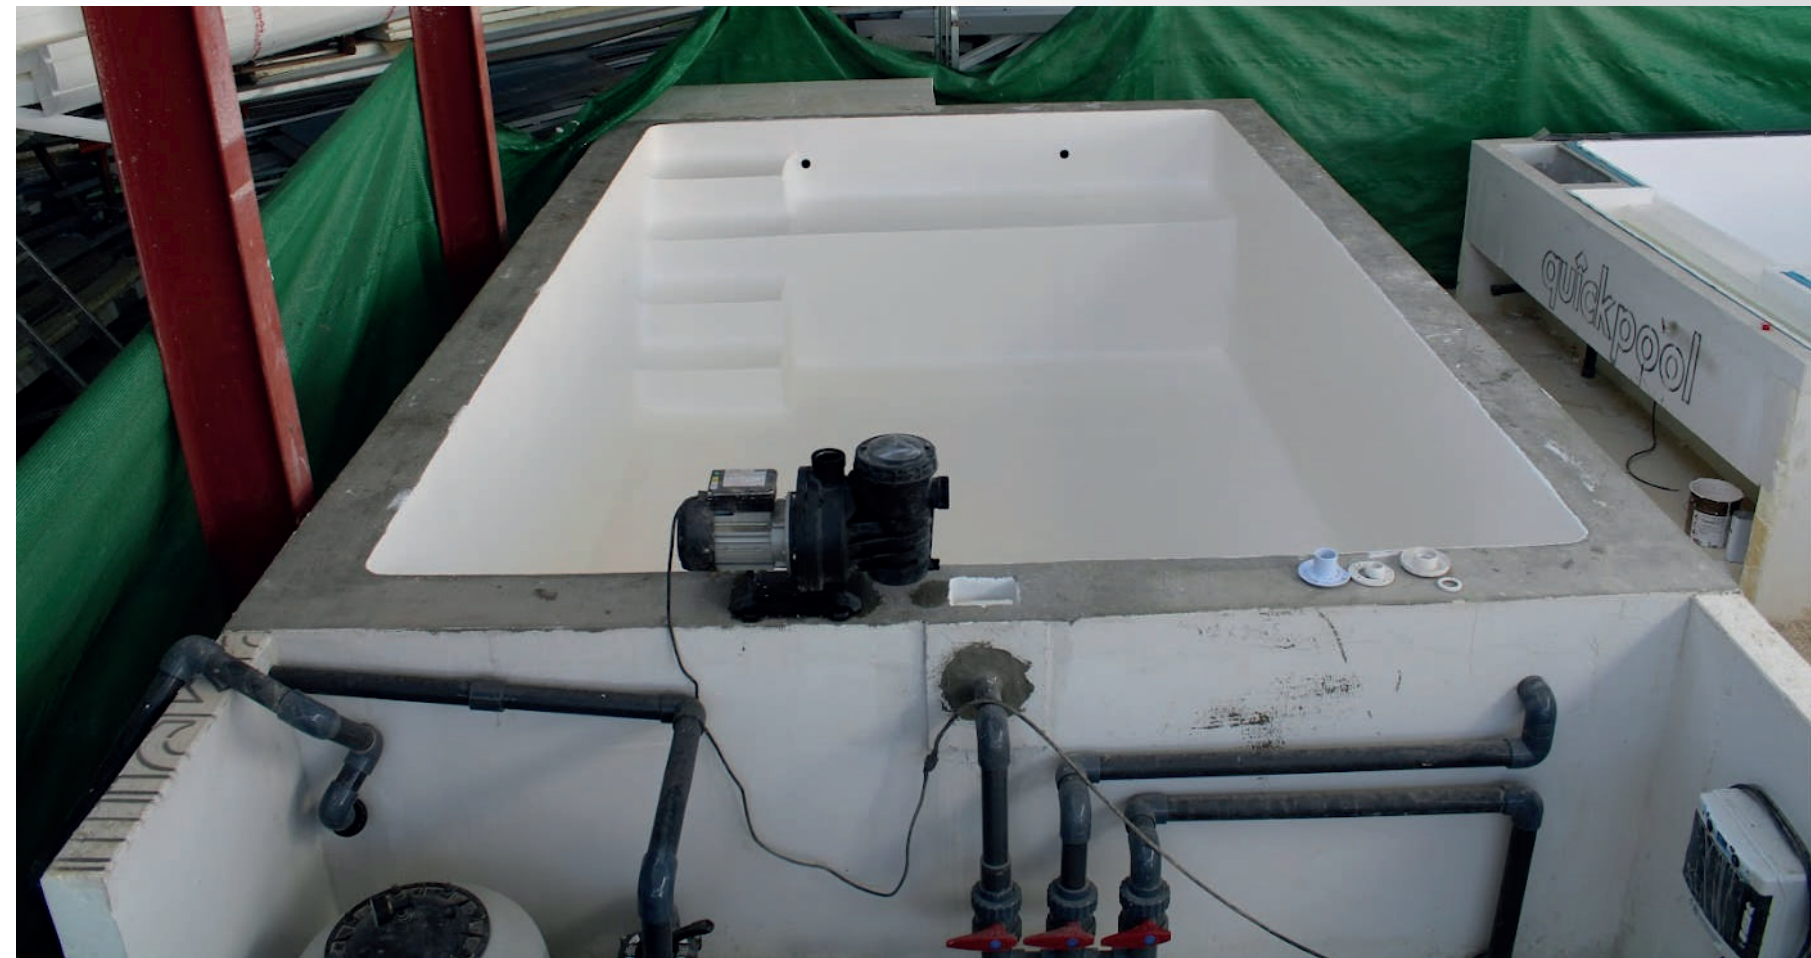

**Información Proyecto**

▮ Piscina **LINER SUMMER**

▮ **Dimensiones:** 6m x 4m

▮ **Acabado:** Lamina armada en azul oscuro

**Información Proyecto**

■ Piscina **SUMMER PINTURA**

■ **Dimensiones:** 6m x 3m

■ **Acabado:** Vasa impermeabilizado en pintura

**Información Proyecto**

- Piscina **LINER BLANCO**
- **Dimensiones:** 4m x 3m
- **Acabado:** Lamina armada blanco

**Información Proyecto**

▮ Piscina **VASO SUMMER JUNIO**

▮ **Dimensiones:** 4.40m x 2.m

▮ **Acabado:** Vaso impermeabilizado