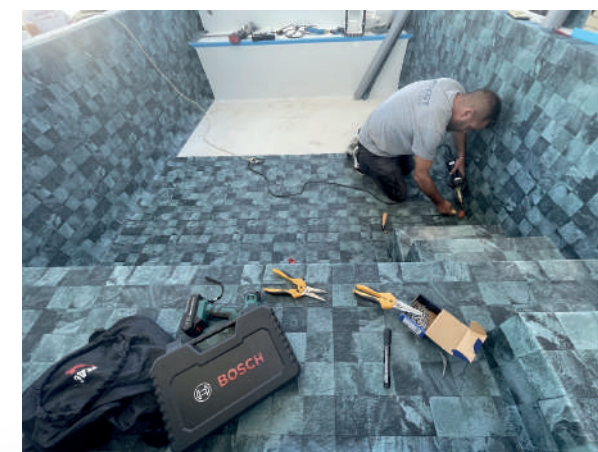

Información Proyecto

▮ Piscina **LINER SUMMER**

▮ **Dimensiones:** 6m x 4m

▮ **Acabado:** Lamina armada en azul oscuro